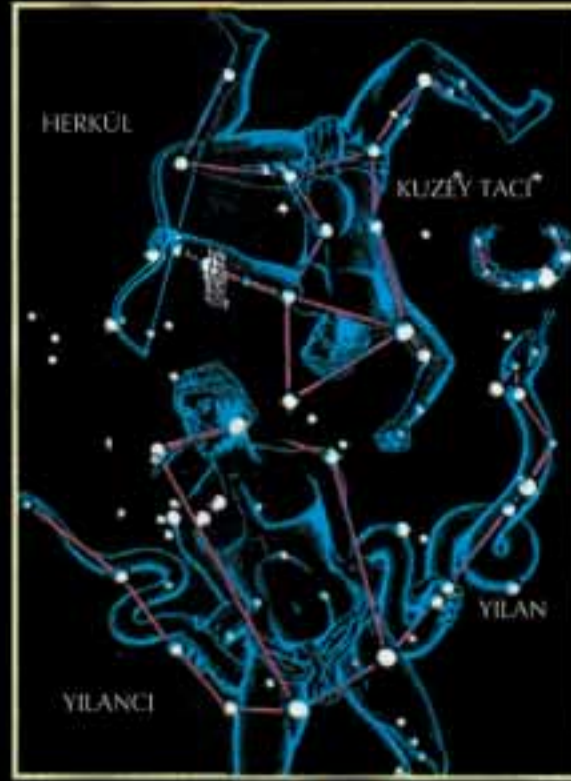

GÖKYÜZÜ ATLASI

1. **Kuzey Yarıkürenin En Parlak Yıldızları:**
2. -0.04 Arcturus .....Coban
   - 0.03 Vega .....Cılgır
   - 0.08 Capella .....Arabacı
   - 0.38 Procyon .....Küçük Köpek
   - 0.50 Betelgeuse .....Avcı
   - 0.77 Altair .....Kartal
   - 0.85 Aldebaran .....Boğa
   - 1.14 Pollux .....İkizler
   - 1.25 Deneb .....Kuş
   - 1.35 Regulus .....Aslan
   - 1.64 Bellatrix .....Avcı
   - 1.65 El Nath .....Boğa

1. **Güney Yarıkürenin En Parlak Yıldızları:**
2. -1.46 Sirius (Akyıldız) Büyük Köpek
   - 0.72 Canopus .....Kama
   - 0.90 Rigel .....Erboga
   - 0.12 Rigel .....Avcı
   - 0.16 Achombar .....Tavşan
   - 0.61 AB Harlar .....Erboga
   - 0.96 Antares .....Akrep
   - 0.98 Spica .....Balık
   - 1.16 Fomalhaut .....Güney Balığı
   - 1.25 Beta Crucis .....Güney Haçı
   - 1.41 Acrux .....Güney Haçı
   - 1.50 A Yılana .....Büyük Köpek

Atlas, gökyüzünün kuzey ve güney yarıkürelerini göstermektedir.

Yani, haritalar, gökyüzünün kuzey ve güney kutup noktalarından görüldüğü biçimiyle hazırlanmıştır. Haritada, çıplak gözle görülebilen yıldızlarla beraber, parlak bulutsular, yıldız kümeleri ve gökadalalar gösterilmektedir. Ayrıca, 88 takımyıldızın sınırları kesik, sarı çizgilerle belirlenmiş; takımyıldızları oluşturan temel şekiller, parlak yıldızları birleştiren kırmızı çizgilerle gösterilmiştir. Arka yüzdeki haritalar, aylara ve saatlere göre gökyüzünün genel görünüşünü göstermektedir. Nisan-Ekim aylarını kapsayan haritalar, ileri saat uygulamasına göre düzenlenmiştir.