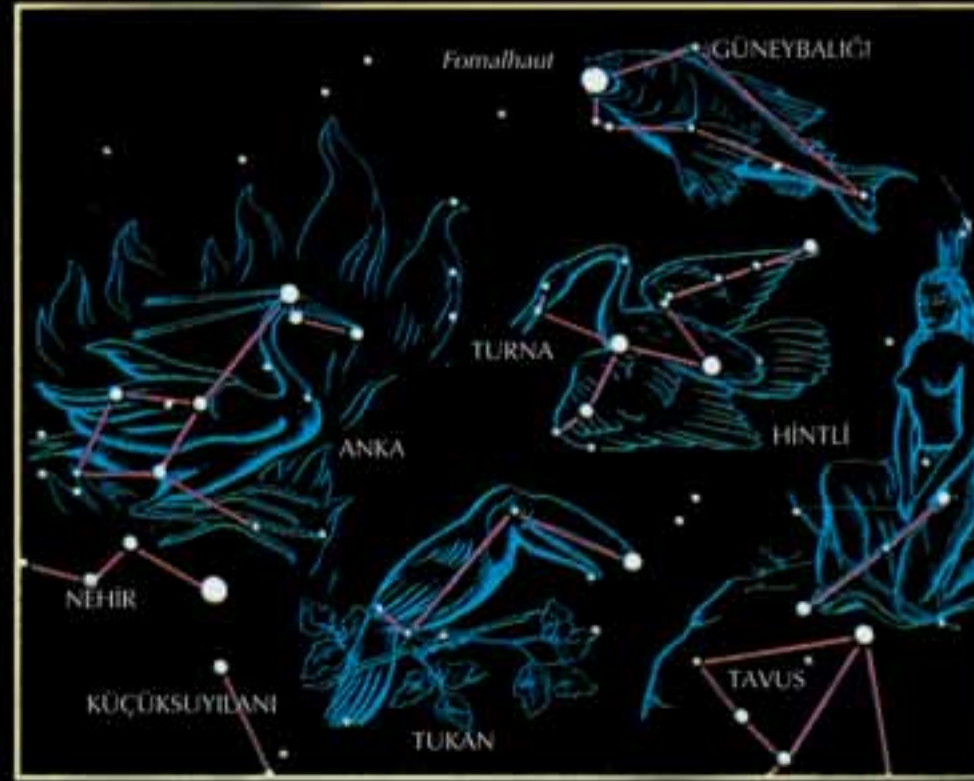

# GÖKYÜZÜ ATLASI

- Kuzey Yarıkürenin En Parlak Yıldızları:**
- 0.04 Arcturus .....Coban
  - 0.03 Vega .....Cılgır
  - 0.08 Capella .....Arabacı
  - 0.38 Procyon .....Küçük Köpek
  - 0.50 Betelgeuse .....Avcı
  - 0.77 Altair .....Kartal
  - 0.85 Aldebaran .....Boğa
  - 1.14 Pollux .....İkizler
  - 1.25 Deneb .....Kuş
  - 1.35 Regulus .....Aslan
  - 1.64 Bellatrix .....Avcı
  - 1.65 El Nath .....Boğa

- Güney Yarıkürenin En Parlak Yıldızları:**
- 1.46 Sirius (Akyıldız) Büyük Köpek
  - 0.72 Canopus .....Kama
  - 0.90 Rigel .....Erboga
  - 0.12 Rigel .....Avcı
  - 0.16 Achombar .....Tavşan
  - 0.61 AB Harlar .....Erboga
  - 0.96 Antares .....Akrep
  - 0.98 Spica .....Balık
  - 1.16 Fomalhaut .....Güney Balığı
  - 1.25 Beta Crucis .....Güney Haçı
  - 1.41 Acrux .....Güney Haçı
  - 1.50 A Yılana .....Büyük Köpek

Atlas, gökyüzünün kuzey ve güney yarıkürelerini göstermektedir.

Yani, haritalar, gökyüzünün kuzey ve güney kutup noktalarından görüldüğü biçimiyle hazırlanmıştır. Haritada, çıplak gözle görülebilen yıldızlarla beraber, parlak bulutsular, yıldız kümeleri ve gökadalalar gösterilmektedir. Ayrıca, 88 takımyıldızın sınırları kesik, sarı çizgilerle belirlenmiş; takımyıldızları oluşturan temel şekiller, parlak yıldızları birleştiren kırmızı çizgilerle gösterilmiştir. Arka yüzdeki haritalar, aylara ve saatlere göre gökyüzünün genel görünüşünü göstermektedir. Nisan-Ekim aylarını kapsayan haritalar, ileri saat uygulamasına göre düzenlenmiştir.