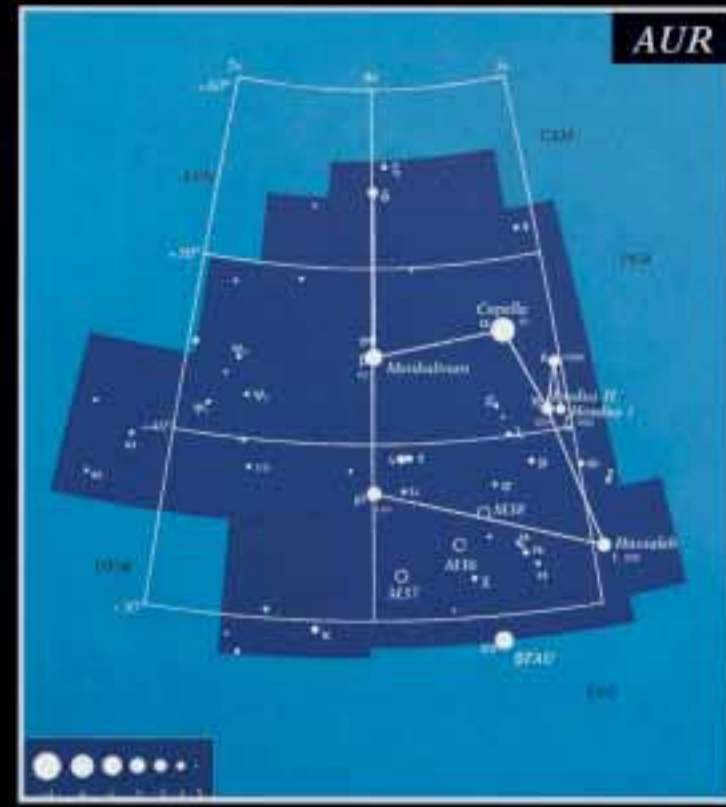

Arabacı Takımyıldızı