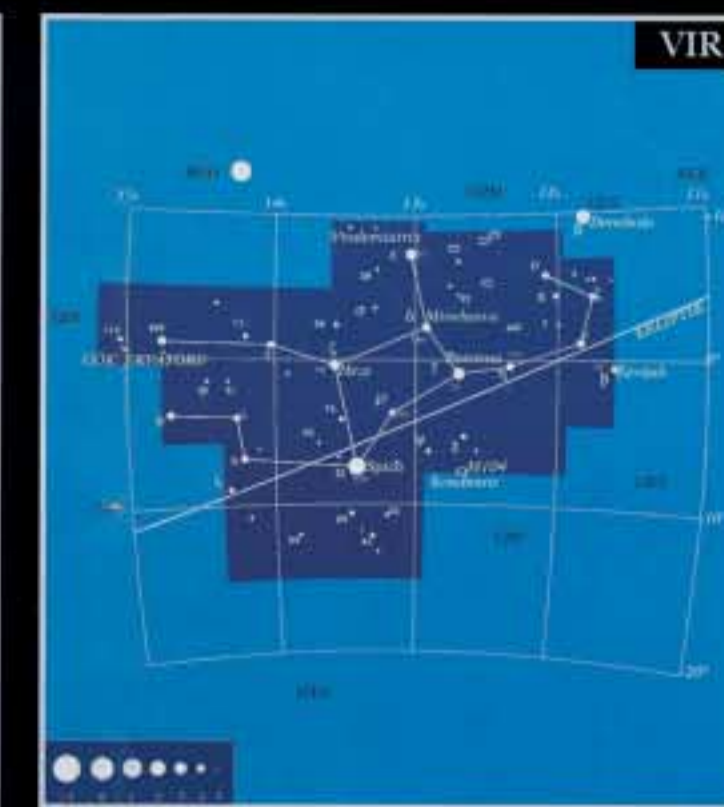

# Kuzey Gökküreden Gözlenebilen Takımyıldızlar

Akrep Takımyıldızı

Andromeda Takımyıldızı

Arabacı Takımyıldızı

Aslan Takımyıldızı

Avcı Takımyıldızı

Balıklar Takımyıldızı

Başak Takımyıldızı