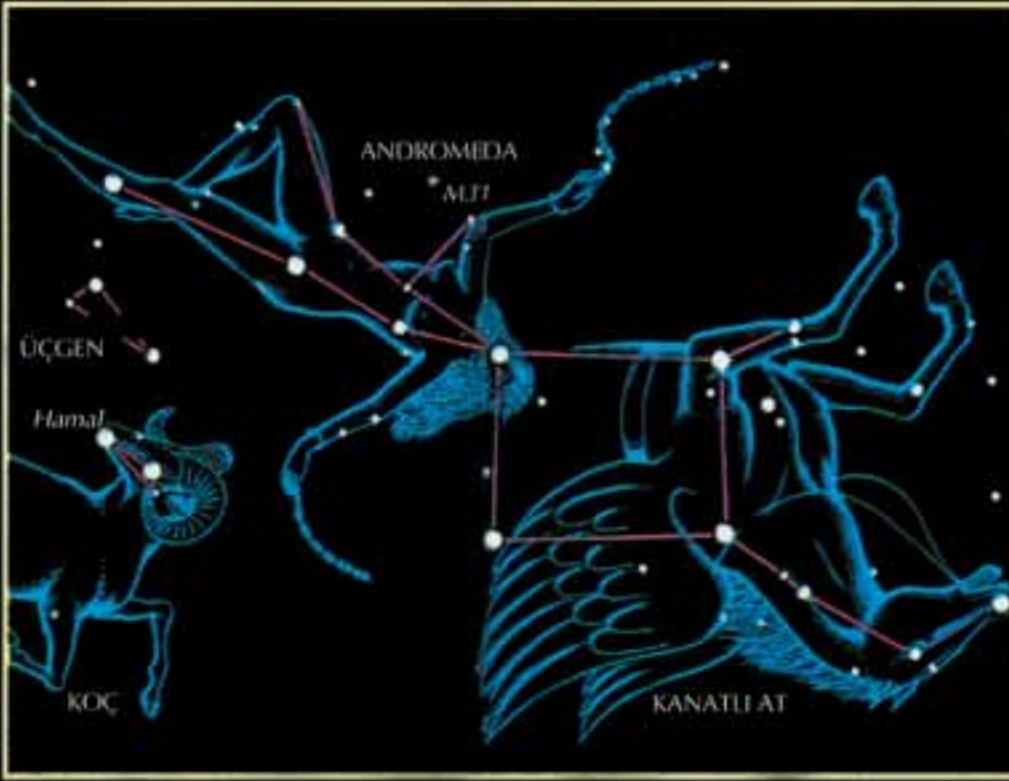

# GÖKYÜZÜ ATLASI

- Kuzey Yarıkürenin En Parlak Yıldızları:**
- 0.04 Arcturus .....Coban
  - 0.03 Vega .....Cılgır
  - 0.08 Capella .....Arabacı
  - 0.38 Procyon .....Küçük Köpek
  - 0.50 Betelgeuse .....Avcı
  - 0.77 Altair .....Kartal
  - 0.85 Aldebaran .....Boğa
  - 1.14 Pollux .....İkizler
  - 1.25 Deneb .....Kuş
  - 1.35 Regulus .....Aslan
  - 1.64 Bellatrix .....Avcı
  - 1.65 El Nath .....Boğa

- Güney Yarıkürenin En Parlak Yıldızları:**
- 1.46 Sirius (Akyıldız) Büyük Köpek
  - 0.72 Canopus .....Kama
  - 0.90 Rigel .....Erboga
  - 0.12 Rigel .....Avcı
  - 0.16 Achombar .....Tavşan
  - 0.61 AB Harlar .....Erboga
  - 0.96 Antares .....Akrep
  - 0.98 Spica .....Balık
  - 1.16 Fomalhaut .....Güney Balığı
  - 1.25 Beta Crucis .....Güney Haçı
  - 1.41 Acrux .....Güney Haçı
  - 1.50 A Yılana .....Büyük Köpek

Atlas, gökyüzünün kuzey ve güney yarıkürelerini göstermektedir.

Yani, haritalar, gökyüzünün kuzey ve güney kutup noktalarından görüldüğü biçimiyle hazırlanmıştır. Haritada, çıplak gözle görülebilen yıldızlarla beraber, parlak bulutsular, yıldız kümeleri ve gökadalalar gösterilmektedir. Ayrıca, 88 takımyıldızın sınırları kesik, sarı çizgilerle belirlenmiş; takımyıldızları oluşturan temel şekiller, parlak yıldızları birleştiren kırmızı çizgilerle gösterilmiştir. Arka yüzdeki haritalar, aylara ve saatlere göre gökyüzünün genel görünüşünü göstermektedir. Nisan-Ekim aylarını kapsayan haritalar, ileri saat uygulamasına göre düzenlenmiştir.