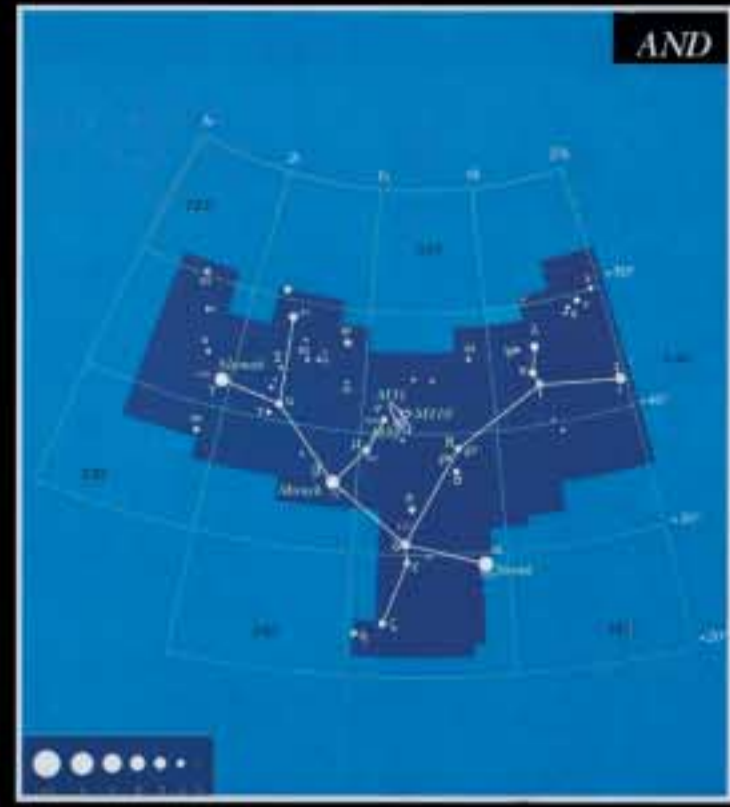

Andromeda Takımyıldızı